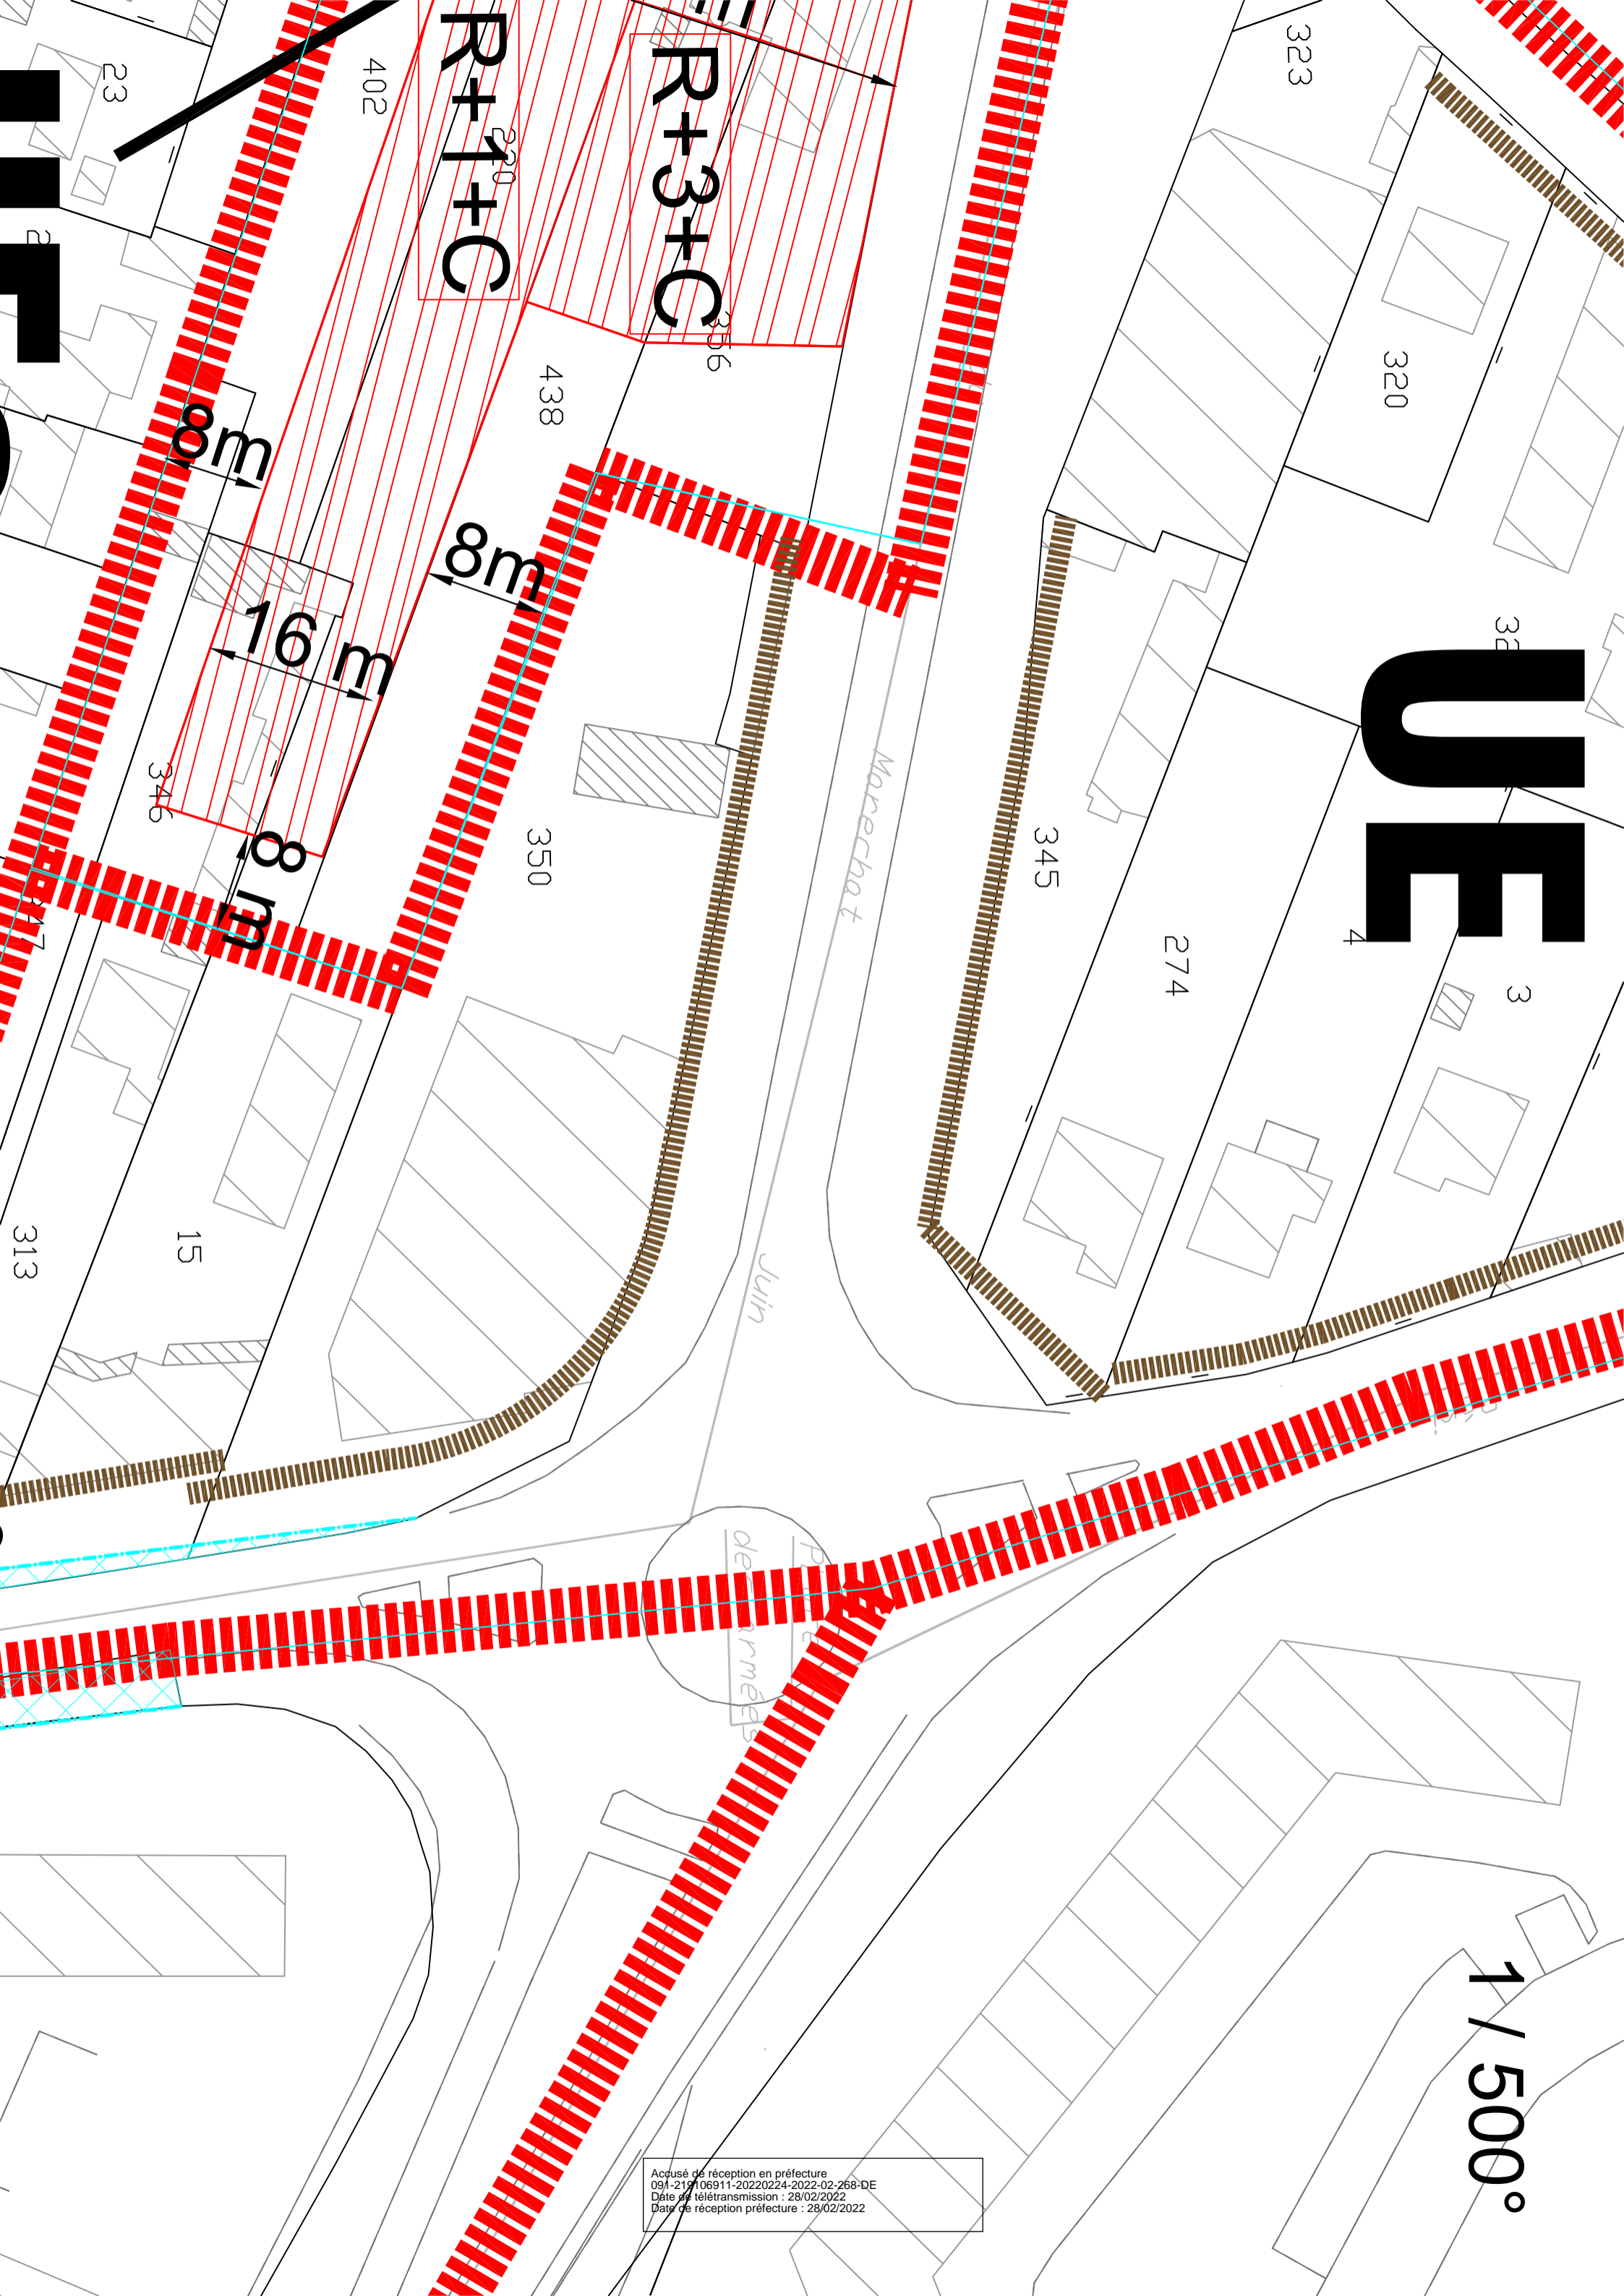

UE

1 / 500°

Accusé de réception en préfecture
091-219106911-20220224-2022-02-268-DE
Date de télétransmission : 28/02/2022
Date de réception préfecture : 28/02/2022