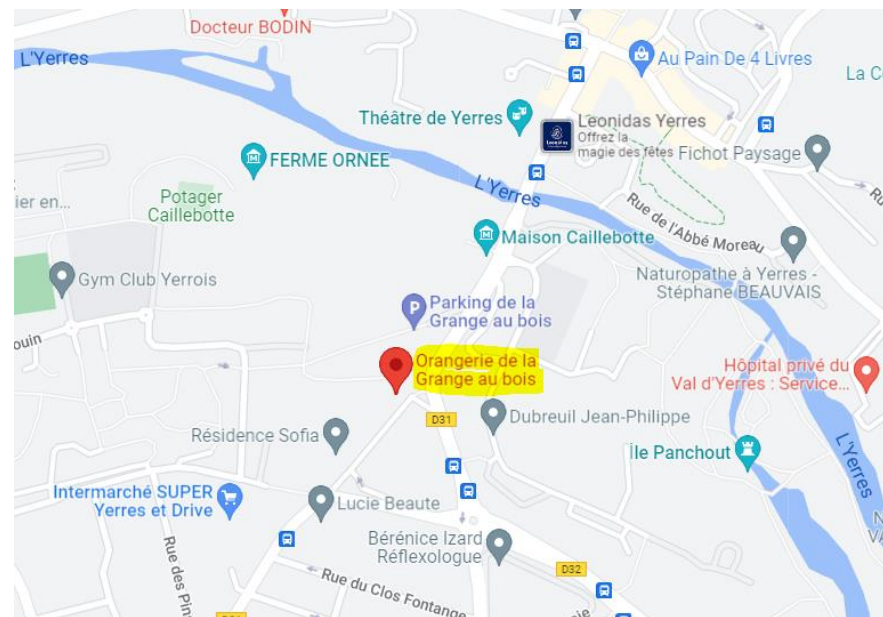

CONCERT DU NOUVEL AN!

Dimanche 15 Janvier 2023 à 16h00
Orangerie de la Grange au bois
91330 Yerres . Entrée Libre

West Side Story . Thème Disney . Free World Fantasy

Michel Mella

Président-fondateur association « Parole Culture Cité »

Michel Privat

Président-Fondateur association « La Grappe Yerroise »

Denis Montarou

Président de l'Espérance Brévannaise

Seraient heureux de vous accueillir le

Dimanche 15 janvier 2023

16h00 au Concert du Nouvel An

A l'Orangerie de la Grange-aux-Bois

10 rue de Concy

91330 YERRES

Programme du Concert :

Also sprach zarathustra

At the hop

Just a Closer Walk With Thee

Largo Symphonie du Nouveau monde

Au chapeau !

LA MARCHÉ DE RADETZKY

John Strauss

COMMENT VENIR À YERRES

PAR LE RER D

De Gare du Nord, Châtelet, Gare de Lyon, RER D direction Melun, arrêt Yerres.

PAR LA ROUTE, 20 MINUTES

À PARTIR DE BERCY